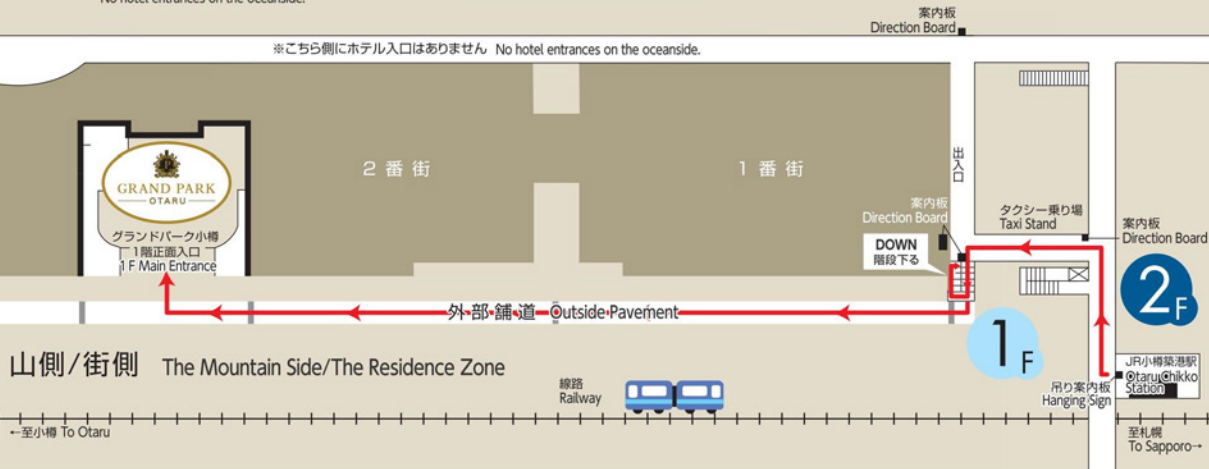

GRAND PARK
OTARU

小樽港マリーナ
Otaru Marina

海側 The Ocean Side

※海側にホテル入口はございません。
No hotel entrances on the oceanside.

アクセスマップ/Access Map (夜間)

※こちら側にホテル入口はありません No hotel entrances on the oceanside.

グランドパーク小樽

〒047-0008 北海道小樽市築港11番3号
11-3 Chikko, Otaru, Hokkaido, 047-0008, Japan
Tel: 0134-21-3111 Fax: 0134-21-3322
Email: info.gpot@parkhotelgroup.com

parkhotelgroup.com

※ウイングベイ小樽の営業時間改定により変更となる場合がございます。
※subject to change due to the operating hours of Wing Bay Otaru.