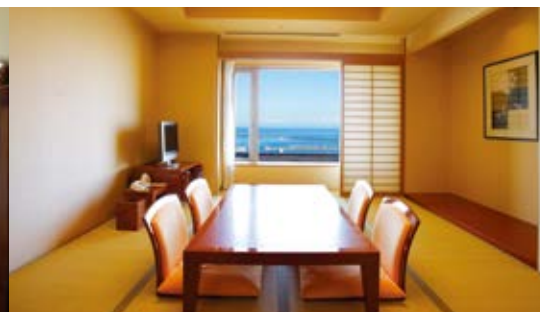

スーパーリアルーム SUPERIOR ROOM

広さ Size: 32 (平米 sqm) ・ 168 (室 Rooms)

- ・ スモーク/ノンスモーク選択可
  Choice of smoking or non-smoking rooms
- ・ マウンテンビュー/オーシャンビュー選択可
  Choice of mountain view or ocean view
- ・ ツインベッド/ダブルベッド選択可
  Available in twin beds or king bed
- ・ アクセシブルルーム (2室)
  Wheelchair accessible rooms available (2)
- ・ コネクティングルーム (14室)
  Connecting rooms available (14)
- ・ 浴衣 Yukata
- ・ 体重計 Weighing scale
- ・ お茶セット Tea making facilities
- ・ 金庫 Personal safe
- ・ 無料Wi-Fiサービス Complimentary Wi-Fi

デラックスルーム DELUXE ROOM

広さ Size: 32 (平米 sqm) ・ 117 (室 Rooms)

- ・ 高層階 High Floors
- ・ スモーク/ノンスモーク選択可
  Choice of smoking or non-smoking rooms
- ・ マウンテンビュー/オーシャンビュー選択可
  Choice of mountain view or ocean view
- ・ ツインベッド/ダブルベッド選択可
  Available in twin beds or king bed
- ・ コネクティングルーム (2室)
  Connecting rooms available (2)
- ・ 浴衣 Yukata
- ・ 体重計 Weighing scale
- ・ お茶セット Tea making facilities
- ・ 金庫 Personal safe
- ・ 無料Wi-Fiサービス Complimentary Wi-Fi

和室 JAPANESE ROOM

広さ Size: 44 (平米 sqm) ・ 3 (室 Rooms)

- ・ オーシャンビュー Ocean view
- ・ 10畳間 10 tatami
- ・ 障子付き窓 Large window with Shoji (paper screen)
- ・ バス・トイレ別 Separate bath and toilet area
- ・ 深型バスタブ Deep soaking tub
- ・ ふとん一式 Set of Futon
- ・ テーブル/座椅子 Japanese dining setting
- ・ 浴衣 Yukata
- ・ 体重計 Weighing scale
- ・ お茶セット Tea making facilities
- ・ 金庫 Personal safe
- ・ 無料Wi-Fiサービス Complimentary Wi-Fi